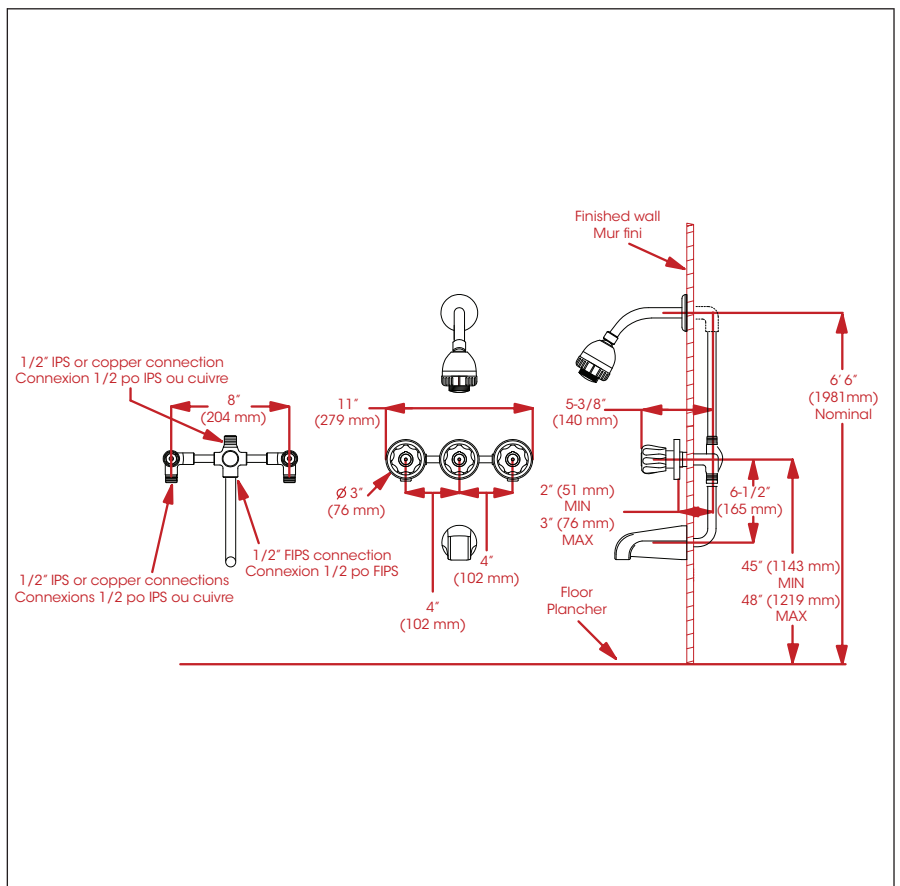

Style: **30**

Bathtub / Shower – Baignoire / Douche

Features

- Central diverter handle
- Slip-on bathtub spout
- Shower Head:
 - Swivel
 - 2 types of jets
 - Maximum flow of 9.5 L/min (2.5 gpm) at 80 psi
- 1/2" IPS or copper connections

Cartridges

- Ceramic 1/4 turn (FC9K2RH)

Finish

- Polished chrome

Caractéristiques

- Poignée centrale inverseur
- Bec de baignoire de type Slip-on
- Pomme de douche :
 - Pivotante
 - 2 types de jets
 - Débit maximal de 9,5 L/min (2,5 gpm) à 80 psi
- Raccordements 1/2 pouce IPS ou cuivre

Cartouches

- Céramique 1/4 de tour (FC9K2RH)

Fini

- Chrome poli

This product is covered by a limited lifetime warranty. Consult our website for complete details.

Ce produit est couvert par une garantie à vie limitée. Consultez notre site internet pour tous les détails.

Style: **30**

Bathtub / Shower – Baignoire / Douche

No	Description		Part Pièce
1	Shower flange	Bride de douche	B54-130
2	Shower arm	Bras de douche	B29-106
3	Shower head	Pomme de douche	FC912171
4	Index (hot water)	Index (eau chaude)	975003R
5	Index (diverter)	Index (inverseur)	975002V
6	Index (cold water)	Index (eau froide)	975003B
7	Handle screw	Vis de poignée	923048
8	Handle kit (hot and cold index)	Ensemble de poignée (avec index chaud et froid)	FC905075BR
9	Handle kit (diverter index)	Ensemble de poignée (avec index inverseur)	FC905075D
10	Diverter	Inverseur	FC919605A
11	Ceramic cartridge (hot water)	Cartouche céramique (eau chaude)	FC9K2RH
12	Ceramic cartridge (cold water)	Cartouche céramique (eau froide)	FC9K2RH
13	Threaded sleeve	Douille filetée	FC91960-7
14	Handle flange	Bride de poignée	FC90405
15	Rough-in	Installation primaire	1960RW
16	Adaptor 1/2" male x 1/2" copper	Adaptateur 1/2" mâle x 1/2" cuivre	B57-302
17	Copper elbow	Coude de cuivre	9A586
18	Spout	Bec	B60-2011