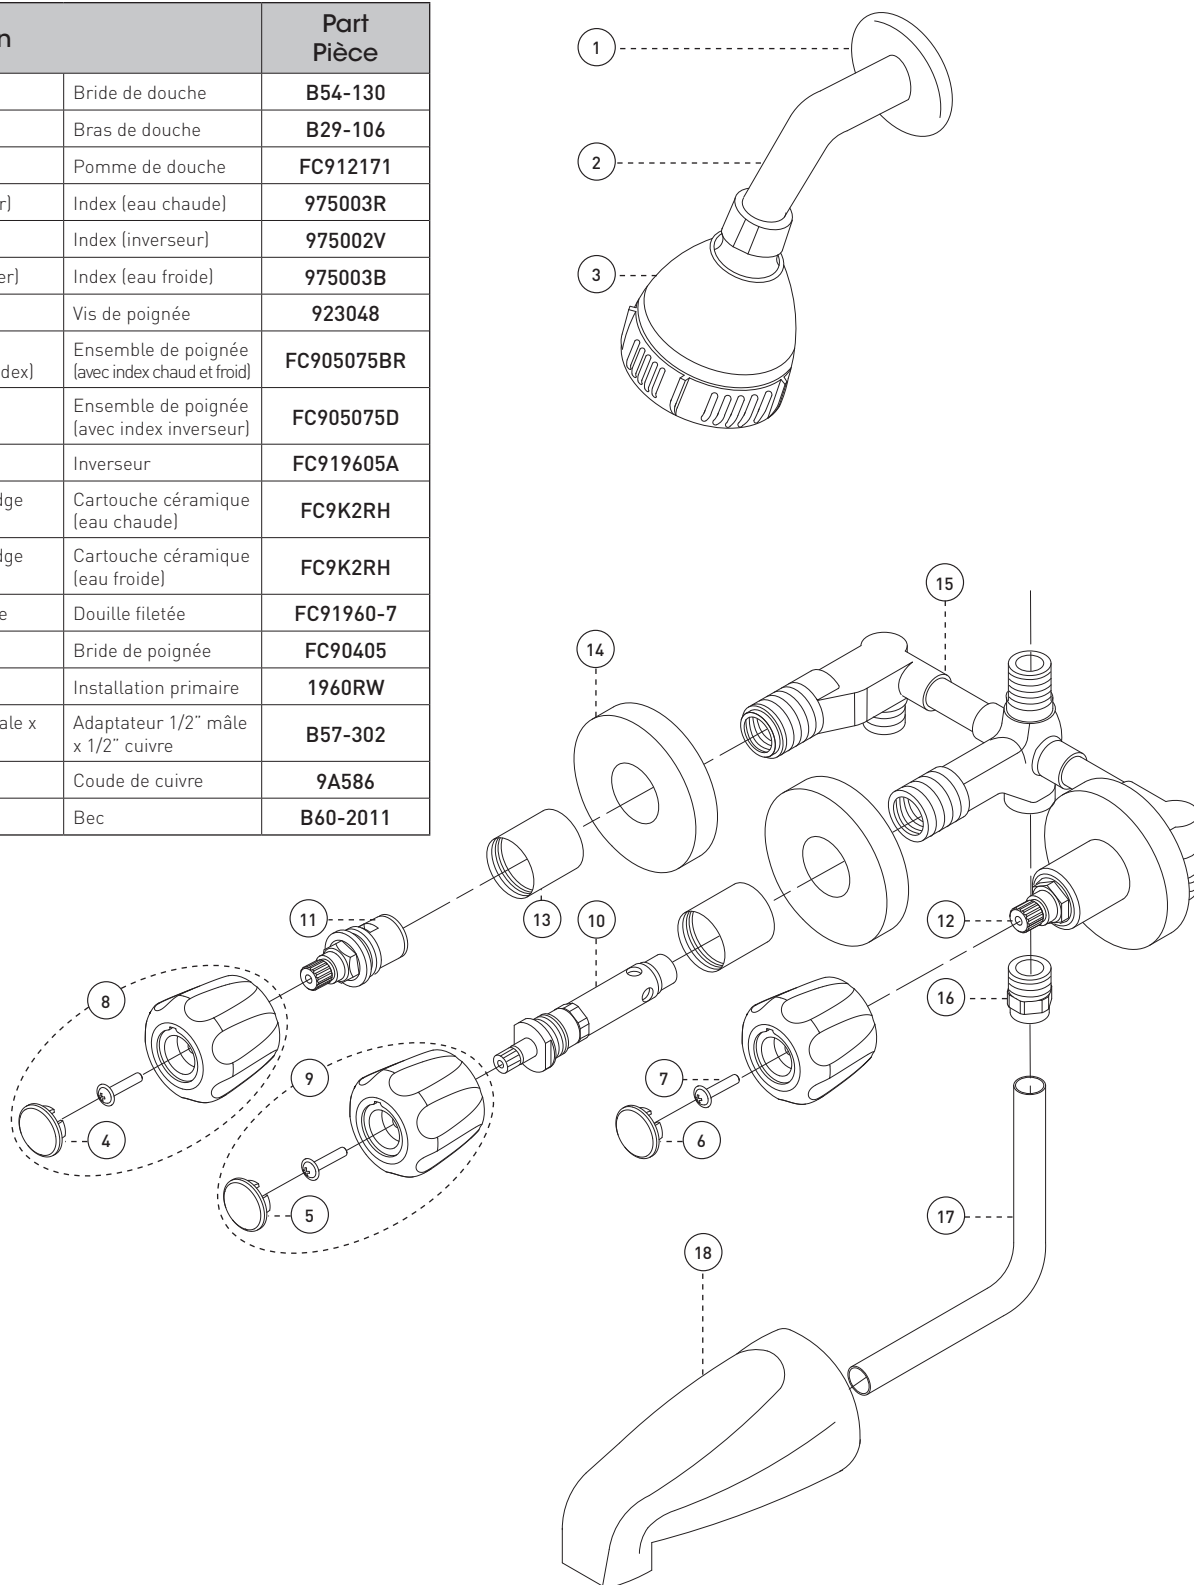

Style: **30**

Bathtub / Shower – Baignoire / Douche

Features

- Central diverter handle
- Slip-on bathtub spout
- Shower Head:
 - Swivel
 - 2 types of jets
 - Maximum flow of 9.5 L/min (2.5 gpm) at 80 psi
- 1/2" IPS or copper connections

Cartridges

- Ceramic 1/4 turn (FC9K2RH)

Finish

- Polished chrome

Caractéristiques

- Poignée centrale inverseur
- Bec de baignoire de type Slip-on
- Pomme de douche :
 - Pivotante
 - 2 types de jets
 - Débit maximal de 9,5 L/min (2,5 gpm) à 80 psi
- Raccordements 1/2 pouce IPS ou cuivre

Cartouches

- Céramique 1/4 de tour (FC9K2RH)

Fini

- Chrome poli

This product is covered by a limited lifetime warranty. Consult our website for complete details.

Ce produit est couvert par une garantie à vie limitée. Consultez notre site internet pour tous les détails.

Style: **30**

Bathtub / Shower – Baignoire / Douche

No	Description		Part Pièce
1	Shower flange	Bride de douche	B54-130
2	Shower arm	Bras de douche	B29-106
3	Shower head	Pomme de douche	FC912171
4	Index (hot water)	Index (eau chaude)	975003R
5	Index (diverter)	Index (inverseur)	975002V
6	Index (cold water)	Index (eau froide)	975003B
7	Handle screw	Vis de poignée	923048
8	Handle kit (hot and cold index)	Ensemble de poignée (avec index chaud et froid)	FC905075BR
9	Handle kit (diverter index)	Ensemble de poignée (avec index inverseur)	FC905075D
10	Diverter	Inverseur	FC919605A
11	Ceramic cartridge (hot water)	Cartouche céramique (eau chaude)	FC9K2RH
12	Ceramic cartridge (cold water)	Cartouche céramique (eau froide)	FC9K2RH
13	Threaded sleeve	Douille filetée	FC91960-7
14	Handle flange	Bride de poignée	FC90405
15	Rough-in	Installation primaire	1960RW
16	Adaptor 1/2" male x 1/2" copper	Adaptateur 1/2" mâle x 1/2" cuivre	B57-302
17	Copper elbow	Coude de cuivre	9A586
18	Spout	Bec	B60-2011